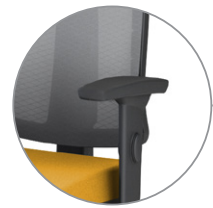

Cavaletti

PROFESSIONAL SEATING

↗
05
COFFEE

03
MEET

Cavaletti Flip

08 BREAK

02 STUDIO

Cavaletti Flip

Dinamismo y agilidad son comunes a los entornos corporativos contemporáneos. Cavaletti desarrolló la línea Flip para satisfacer las demandas de versatilidad y calidad ergonómica en los más variados tipos de uso..

CARACTERÍSTICAS

MECANISMOS
Sistema Reclinador del respaldo (SRE), con regulado de altura del respaldo para modelo Ejecutiva Giratoria.

BRAZOS
Opciones de utilizar todos los brazos del catálogo Cavaletti (excepción del Brazo ID).

ASIENTO
Asiento de espuma inyectada, con regulado de altura a gas

BASES
Opción de bases de acero con capa, Nylon o Aluminio. Ruedas de 50 mm o 65 mm, de Nylon o PU.

RESPALDO
Estructura de plástico inyectado de alta resistencia. Disponible en color negro.