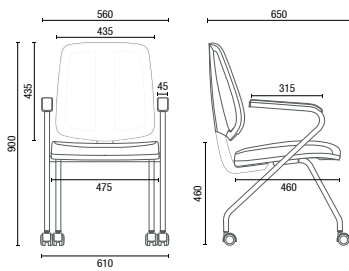

CARACTERÍSTICAS

MECANISMOS
Sistema Reclinador del respaldo (SRE), con regulado de altura del respaldo para modelo Ejecutiva Giratoria.

BRAZOS
Opciones de utilizar todos los brazos del catálogo Cavaletti (excepción del Brazo ID).

43.122
Cajero
Respaldo fijo Brazos TC
Base Nylon con patin (Polaina Opcional)
*Sistema Reclinador del Respaldo (SRE) Opcional

43.110
Tándem Ejecutivo
Brazos Loop Intercalados
Estructura pata negra o cromada
* La barra solo está disponible en color negro
** No disponible con los Brazos TC

MALLAS

DIBUJOS TÉCNICOS

43.103 SRE Ejecutiva Giratoria

43.106 S Ejecutiva Visita

43.106 SI Ejecutiva Visita

43.106 Z Ejecutiva Visita

43.106 Z ROD Ejecutiva Visita

43.122 Cajero