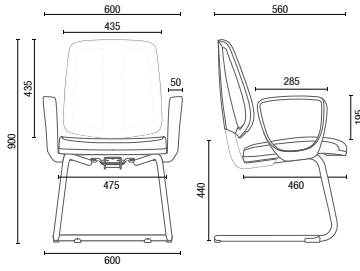

43.122
Cajero
Respaldo fijo Brazos TC
Base Nylon con patin (Polaina Opcional)
*Sistema Reclinador del Respaldo (SRE) Opcional

43.110
Tándem Ejecutivo
Brazos Loop Intercalados
Estructura pata negra o cromada
* La barra solo está disponible en color negro
** No disponible con los Brazos TC

MALLAS

DIBUJOS TÉCNICOS

43.103 SRE Ejecutiva Giratoria

43.106 S Ejecutiva Visita

43.106 SI Ejecutiva Visita

43.106 Z Ejecutiva Visita

43.106 Z ROD Ejecutiva Visita

43.122 Cajero