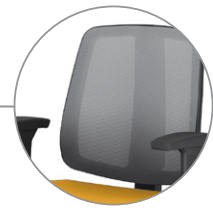

CARACTERÍSTICAS

MECANISMOS
Sistema Reclinador del respaldo (SRE), con regulado de altura del respaldo para modelo Ejecutiva Giratoria.

BRAZOS
Opciones de utilizar todos los brazos del catálogo Cavaletti (excepción del Brazo ID).

ASIENTO
Asiento de espuma inyectada, con regulado de altura a gas

BASES
Opción de bases de acero con capa, Nylon o Aluminio. Ruedas de 50 mm o 65 mm, de Nylon o PU.

RESPALDO
Estructura de plástico inyectado de alta resistencia. Disponible en color negro.

MALLA
Membrana que se adapta a la curvatura de la columna, proporcionando soporte y ventilación constantes. Disponible en los colores negro y gris.

REVESTIMIENTOS
Revestimientos disponibles de Poliéster, Polítex, Mezcla, Vinilo, CEC, Space.