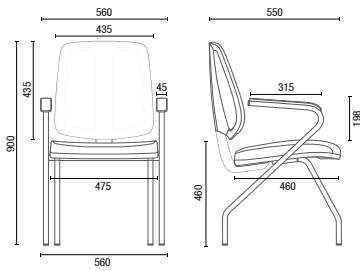

43.122
Cajero
Respaldo fijo Brazos TC
Base Nylon con patin (Polaina Opcional)
*Sistema Reclinador del Respaldo (SRE) Opcional

43.110
Tándem Ejecutivo
Brazos Loop Intercalados
Estructura pata negra o cromada
* La barra solo está disponible en color negro
** No disponible con los Brazos TC

MALLAS

DIBUJOS TÉCNICOS

43.103 SRE Ejecutiva Giratoria

43.106 S Ejecutiva Visita

43.106 SI Ejecutiva Visita

43.106 Z Ejecutiva Visita

43.106 Z ROD Ejecutiva Visita

43.122 Cajero