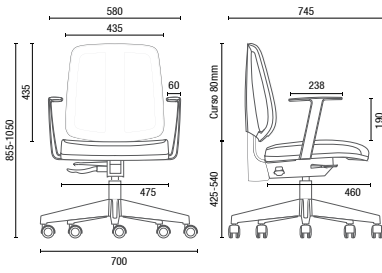

43.122
Cajero
Respaldo fijo Brazos TC
Base Nylon con patin (Polaina Opcional)
*Sistema Reclinador del Respaldo (SRE) Opcional

43.110
Tándem Ejecutivo
Brazos Loop Intercalados
Estructura pata negra o cromada
* La barra solo está disponible en color negro
** No disponible con los Brazos TC

MALLAS

DIBUJOS TÉCNICOS

43.103 SRE Ejecutiva Giratoria

43.106 S Ejecutiva Visita

43.106 SI Ejecutiva Visita

43.106 Z Ejecutiva Visita

43.106 Z ROD Ejecutiva Visita

43.122 Cajero